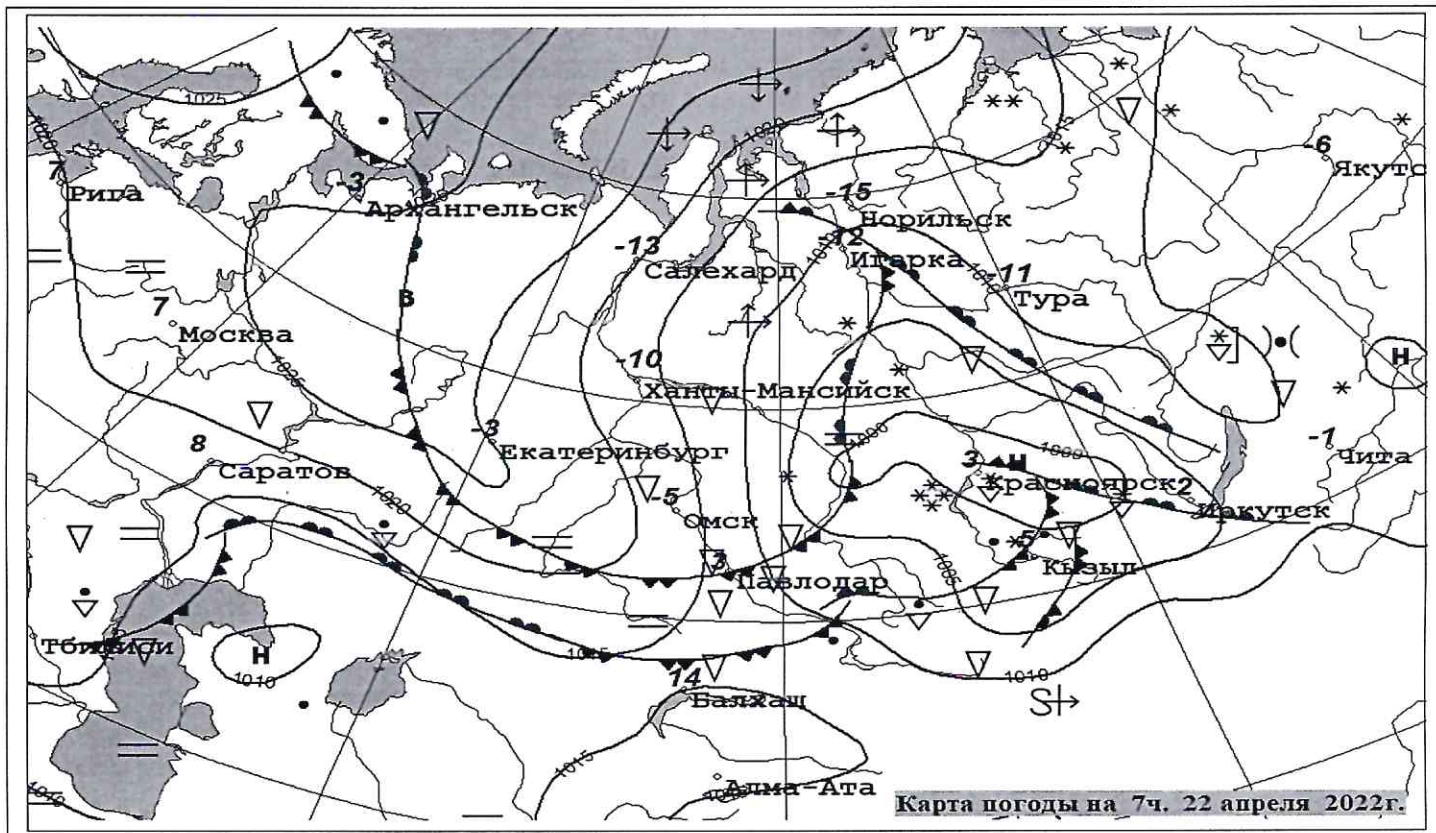

ГИДРОМЕТЦЕНТР

МЕТЕОРОЛОГИЧЕСКИЙ БЮЛЛЕТЕНЬ

№ 112

22.04.2022г.

660049, г. Красноярск,
ул. Сурикова, 28 т. 227-38-39

E-mail: synorg@meteo.krasnoyarsk.ru

УСЛОВНЫЕ ОБОЗНАЧЕНИЯ:

Цифры у кружков станций показывают температуру воздуха, **R** – гроза, •• – дождь, * – снег, ≡ – туман,
⬇️ – метель. **В** – область высокого давления (антициклон), **Н** – область низкого давления (циклон).
Зубчатые линии – фронты (линии раздела воздушных масс), – тёплый фронт, – холодный фронт,
 – фронт окклюзии.