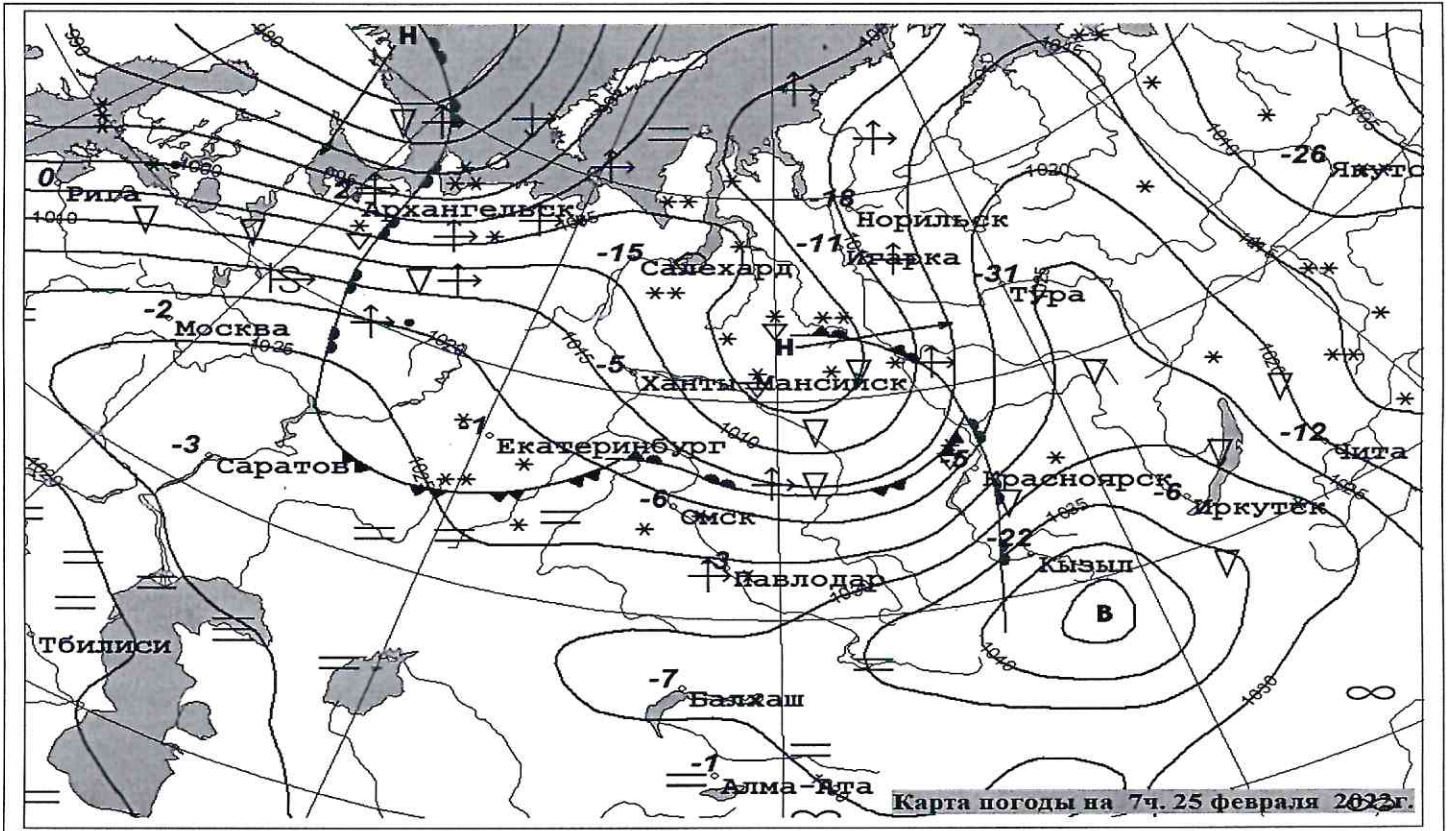

ГИДРОМЕТЦЕНТР

МЕТЕОРОЛОГИЧЕСКИЙ БЮЛЛЕТЕНЬ

№ 56

25.02.2022г.

660049, г. Красноярск,
ул. Сурикова, 28 т. 227-38-39

E-mail: synorg@meteo.krasnoyarsk.ru

УСЛОВНЫЕ ОБОЗНАЧЕНИЯ:

Цифры у кружков станций показывают температуру воздуха, **R** – гроза, •• – дождь, * – снег, ≡ – туман,
⊕ – метель. **В** – область высокого давления (антициклон), **Н** – область низкого давления (циклон).
Зубчатые линии – фронты (линии раздела воздушных масс), – тёплый фронт, – холодный фронт,
 – фронт окклюзии.