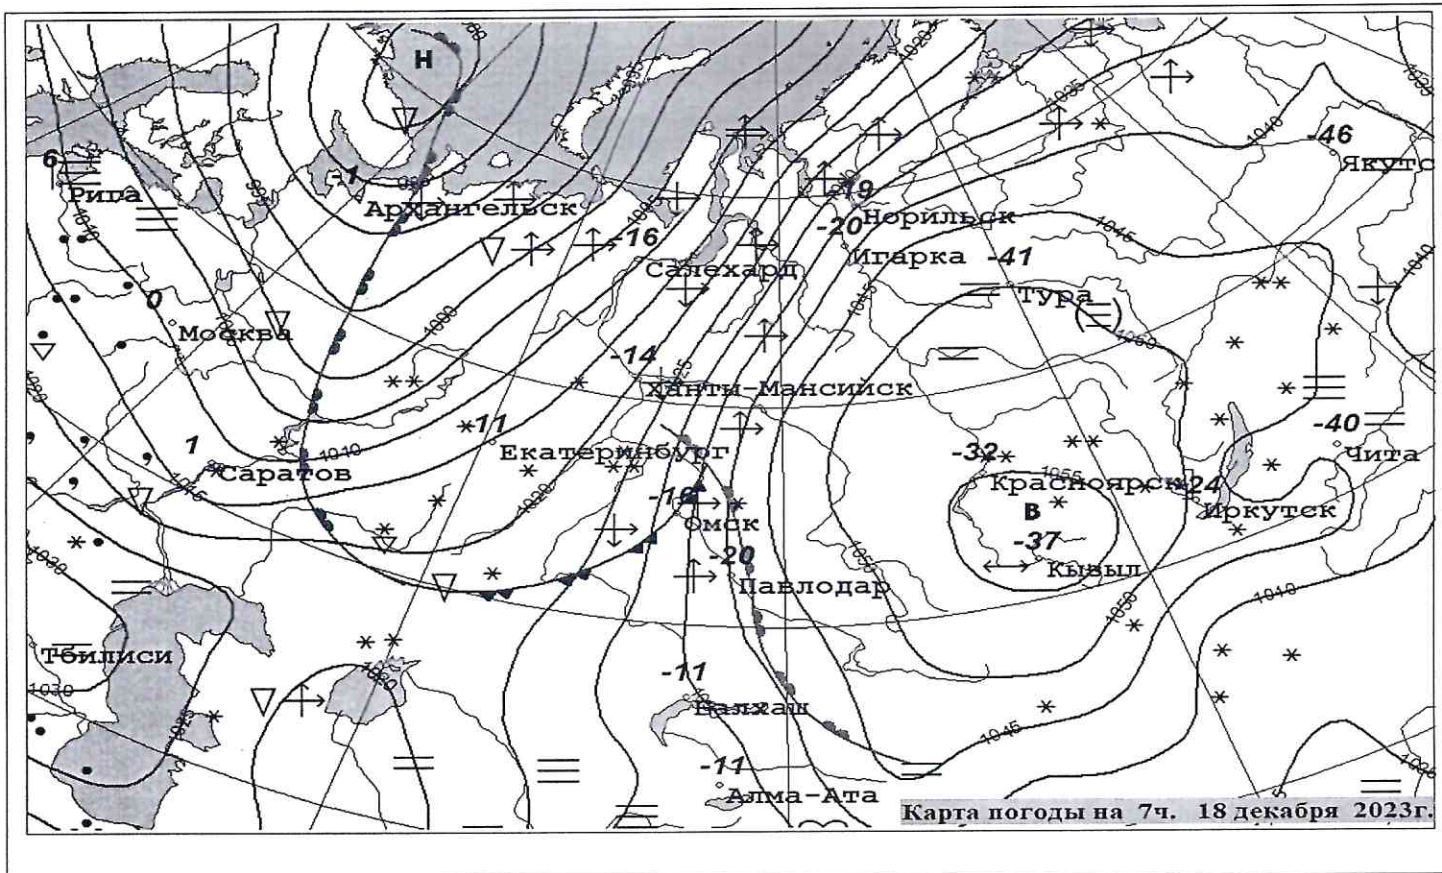

ГИДРОМЕТЦЕНТР

МЕТЕОРОЛОГИЧЕСКИЙ БЮЛЛЕТЕНЬ

№ 352

18.12.2023г.

660049, г. Красноярск,

ул. Сурикова, 28 т. 227-38-39

E-mail: omp@krasmeteo.ru

УСЛОВНЫЕ ОБОЗНАЧЕНИЯ:

Цифры у кружков станций показывают температуру воздуха, **Р** – гроза, •• – дождь, * – снег, ≡ – туман, ↕ – метель. **В** – область высокого давления (антициклон), **Н** – область низкого давления (циклон). Зубчатые линии – фронты (линии раздела воздушных масс), ▲ – тёплый фронт, ▲ – холодный фронт, ▲ – фронт окклюзии.

ПРЕДУПРЕЖДЕНИЯ ОБ ОПАСНЫХ ЯВЛЕНИЯХ ПОГОДЫ

19-20 декабря на юге Таймырского МР сохранится очень сильный южный ветер, порывы 15-20 м/с, местами 25 м/с и более, метель. 19 декабря в центральных и южных районах Красноярского края ожидается сильный мороз, температура воздуха местами -45° и ниже.

КОНСУЛЬТАЦИЯ О НЕБЛАГОПРИЯТНЫХ ЯВЛЕНИЯХ ПОГОДЫ

19 декабря в Туруханском районе ожидается местами сильный южный ветер, порывы 15-18 м/с, метель, в центральных и южных районах Красноярского края сохранится морозная погода, температура воздуха $-30, -35^{\circ}$, местами $-40, -44^{\circ}$, в центральных и южных районах на дорогах гололедица.

ФОНОВЫЙ ПРОГНОЗ ЛАВИННОЙ ОПАСНОСТИ

19-22 декабря в горных районах Красноярского края, Республик Хакасия и Тыва лавиноопасно.